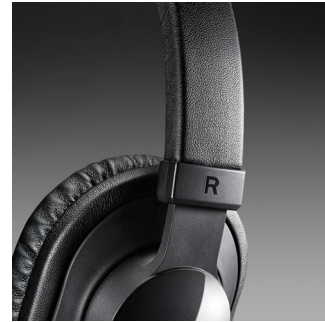

Komplett anpassbare Kopfbügel

Mit dem komplett anpassbaren Kopfbügel können Sie die Größe der Kopfhörer immer individuell auf Ihre Größe einstellen.