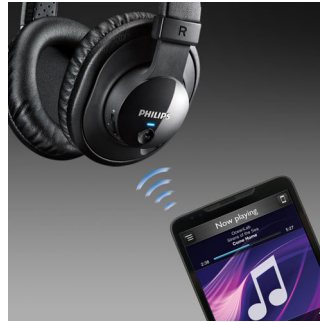

Einfache NFC-Kopplung

Koppeln Sie mühelos jedes NFC-fähige Gerät. Vergessen Sie komplizierte kabellose Kopfhörerkopplung. Unsere neue NFC-Technologie ist benutzerfreundlich und leicht zu verwenden mit Kopplung per Berührung für jedes NFC-fähige Smartgerät.

Für ein endloses Musikvergnügen und problemloses Wechseln zwischen Musik und Anrufen gibt es nichts Besseres als Bluetooth! Koppeln Sie Ihr Philips Headset einfach mit Ihrem NFC-fähigen Smartphone oder Tablet, und genießen Sie Ihre Lieblingshits. Mit nur einer Berührung der intuitiven Steuerung an den Ohrmuscheln verringern Sie die Lautstärke oder pausieren einen Titel, während Sie Anrufe tätigen oder entgegennehmen.