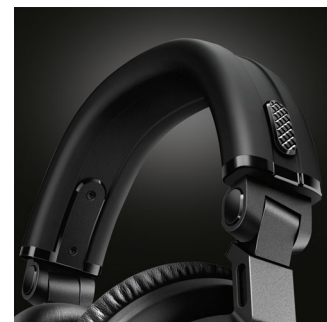

Weiche Silikonbügel

Die professionellen DJ-Kopfhörer A3-PRO verfügen über weiche Silikonbügel und sind so bequem, dass Sie auch nach Stunden völlig vergessen, dass Sie Kopfhörer tragen.