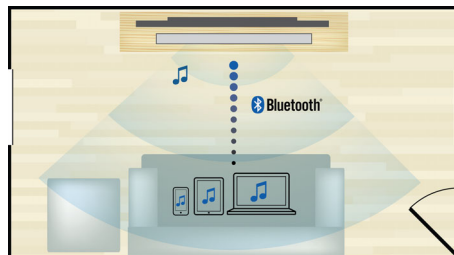

Genießen Sie einfach umfassendes Entertainment

- HDMI 4K2K-Übertragung für Ultra HD-Inhalte
- Kabellose Musikübertragung von Ihren Musikgeräten über Bluetooth
- One-Touch-Funktion bei NFC-fähigen Smartphones für die Bluetooth-Kopplung
- HDMI ARC, um den Sound Ihres Fernsehers umfassend genießen zu können

PHILIPS

Besonderheiten

Intelligentes Kabelmanagement

Intelligentes Kabelmanagement für mehr Ordnung im Raum

MHM-Lautsprecher

Die Konfiguration aus Mitteltöner-Hochtöner-Mitteltöner (MHM) in allen Haupt- und Satellitenlautsprechern ermöglicht eine laute und realistische Soundwiedergabe unabhängig von der Hörposition. Sie können jederzeit kristallklaren Sound ohne Verzerrung genießen, egal wo Sie sitzen.

Kabellose Bluetooth-Übertragung

Kabellose Musikübertragung von Ihren Musikgeräten über Bluetooth

Communications) durch eine einfache Berührung. Berühren Sie das NFC-fähige Smartphone oder Tablet im NFC-Bereich eines Lautsprechers, um den Lautsprecher einzuschalten, die Bluetooth-Kopplung zu starten und mit der Musikübertragung zu beginnen.