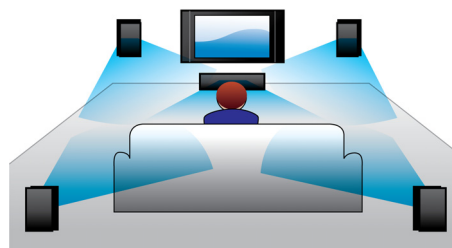

Bluetooth® (aptX® und AAC)

Bluetooth® (aptX® und AAC) für kabelloses Musik-Streaming

NFC-Technologie

Koppeln Sie Bluetooth-Geräte mit der One-Touch-NFC-Technologie (Near Field

Communications) durch eine einfache Berührung. Berühren Sie das NFC-fähige Smartphone oder Tablet im NFC-Bereich eines Lautsprechers, um den Lautsprecher einzuschalten, die Bluetooth-Kopplung zu starten und mit der Musikübertragung zu beginnen.

HDMI x 2

Genießen Sie 3D-Wiedergabe in Überlebensgröße und kristallklaren 5.1- oder 7.1-Sound, indem Sie einfach den Audio-HDMI x 2-Anschluss mit Ihrem nicht-3D-fähigen AV-Empfänger verbinden.

Dolby Digital und Pro Logic II

Durch einen integrierten Dolby Digital Decoder entfällt die Notwendigkeit eines externen Decoders, da alle sechs Audiodatenkanäle intern verarbeitet werden, um ein Surround Sound-Erlebnis und eine

erstaunlich natürliche Atmosphäre sowie eine dynamische Realität zu bieten. Dolby Pro Logic II bietet 5-Kanal Surround Sound von beliebigen Stereoquellen.

Surround Sound, wann Sie möchten

Tauchen Sie mit all Ihren Sinnen in erstklassigen Surround-Sound ein, wann immer Sie möchten. Nehmen Sie einfach die kabellosen Surround-Lautsprecher vom linken und rechten Hauptlautsprecher ab, und positionieren Sie sie im hinteren Teil des Raumes, um bei Spielen und Filmen Mehrkanal-Surround-Sound genießen zu können. Wenn die Action vorbei ist, befestigen Sie die Lautsprecher einfach wieder, um Musik zu hören und fernzusehen. Mithilfe unserer kabellosen Audiotechnologie und den Surround-Lautsprechern, die über eine einzige Frequenz funktionieren, entstehen keine Netzstörungen. Das Ergebnis ist ein vollständiges kabelloses Surround-System mit verlustfreier Tonqualität sowohl bei Musik als auch bei Filmen.