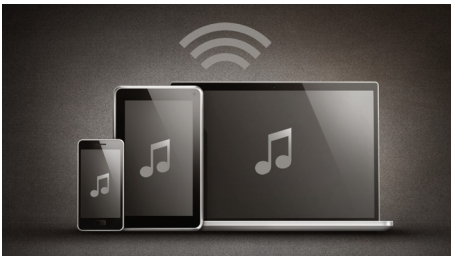

Das gewisse Extra für Ihren Wohnraum

- Minimalistisches elegantes Design für eine moderne Einrichtung
- Kabelloser Subwoofer für flexible Platzierung ohne Kabelgewirr

PHILIPS
Fidelio

SoundBar-Lautsprecher

4.1 CH Kabelloser Surround-Sound Bluetooth®, aptX, AAC und NFC, 2 HDMI ARC-Ein- und -Ausgänge, Räumliche Kalibrierung

Besonderheiten

Hochwertige Soft-Kalotten-Hochtöner

Dank des kristallklaren Sounds von Philips können Sie jedes Detail wiedergeben und genießen – so wie der Künstler oder Regisseur es beabsichtigte. Die Crystal Clear Sound-Technologie gibt die Soundquelle – ob Actionfilm, Musical oder Live-Aufnahme – realitätsgetreu, genau und ohne Verzerrungen wieder. Die Philips Home Entertainment-Systeme mit kristallklarem Sound halten die Audioverarbeitung so gering wie möglich und bewahren die Reinheit des Originalklangs. Das Ergebnis ist eine bessere Audiogenauigkeit.

Bluetooth® (aptX® und AAC)

Bluetooth® (aptX® und AAC) für kabelloses Musik-Streaming

NFC-Technologie

Koppeln Sie Bluetooth-Geräte mit der One-Touch-NFC-Technologie (Near Field

Communications) durch eine einfache Berührung. Berühren Sie das NFC-fähige Smartphone oder Tablet im NFC-Bereich eines Lautsprechers, um den Lautsprecher einzuschalten, die Bluetooth-Kopplung zu starten und mit der Musikübertragung zu beginnen.