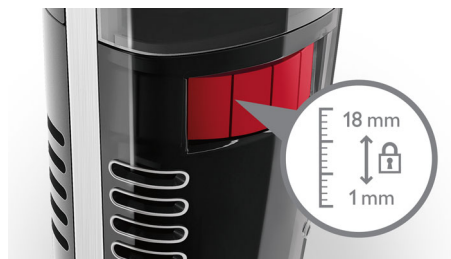

18 einstellbare Schnittlängen

Wählen und fixieren Sie Ihre gewünschte Längeneinstellung.

Kammaufsatz für einen Dreitagebart

Der Kammaufsatz für einen Dreitagebart wurde ohne Vorderklingen entwickelt, damit Sie beim Schneiden alles besser im Blick haben. Außerdem können Sie mit der Spitze des Trimmers feine Konturen schaffen. Wenn Sie den Trimmer in einem anderen Winkel auf die Haut setzen, können Sie die individuelle Haarlänge besser kontrollieren. Dieser Aufsatz ist ideal für den perfekten Dreitagebart oder einen Bart von 0,5 mm Länge, bei dem jedes Detail zählt.

Präzisionstrimmer

Mit diesem praktischen Zubehör für Ihren Barttrimmer können Sie besonders exakte Ergebnisse erzielen und Ihre Koteletten und Nackenpartie trimmen.