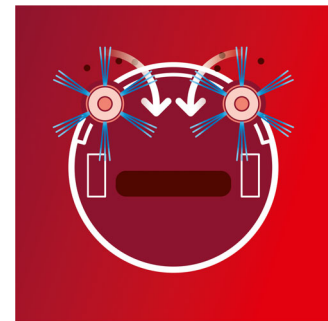

Automatische Rückkehr zur Basisstation

Wenn der Akku des Philips Saugroboters fast leer ist, kehrt das Gerät automatisch zum Aufladen zur Ladestation zurück, sodass es dann für die nächste Reinigung bereit ist.

Schlankes Design

Mit seinem schlanken Design mit einer Höhe von nur 6 cm erreicht der Roboter mühelos niedrige Bereiche und entfernt Staub unter Ihren Möbeln.

Zweistufiges Reinigungssystem

Zunächst kehren zwei lange Bürsten Schmutz und Staub vor den Roboter. Dann nimmt die Düse dank des leistungsstarken Motors den Schmutz und Staub vom Boden auf.

Staubsensor

Über den Staubsensor kann der Roboter automatisch die Bereiche erkennen, in denen sich der meiste Staub angesammelt hat. In diesen Bereichen arbeitet er daher für eine gründliche Reinigung ein paar Sekunden länger.