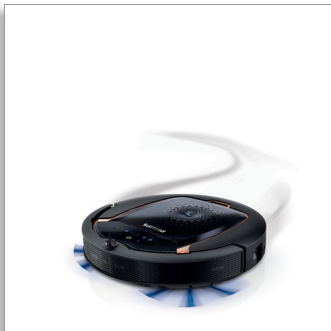

Philips SmartPro Active Saugroboter

Dreistufiges Reinigungssystem

120 Minuten Betriebszeit
Aufsteckbarer Wischmopp
Virtuelle Wand

FC8820/01

Fortschrittliche Reinigung, gründlich und mühelos

Mit Smart Detection System und dreistufigem Reinigungssystem

Der Philips SmartPro Active-Saugroboter reinigt selbstständig. Dank Smart Detection System wird das Reinigungsmuster des Roboters optimiert und Ihr Zuhause gründlich gereinigt.

Reinigt selbstständig

- Smart Detection System passt Reinigung an Umgebung an
- Infrarotsensoren für die Erkennung und Vermeidung von Hindernissen
- Kehrt zum Aufladen automatisch zur Basisstation zurück
- Ermöglicht die Planung der Reinigung durch den Roboter für die gesamte Woche
- Leistungsstarker Lithium-Ionen-Akku für 120 Minuten Betriebszeit

- Dreistufiges Reinigungssystem einschließlich Trockenwischfunktion
- Der Roboter erkennt stark verschmutzte Bereiche für eine gründliche Reinigung
- Konturendüse passt sich unebenen Böden an
- 4 Reinigungsmodi zur Anpassung an verschiedene Bereiche
- TURBO-Saugmodus für eine intensive Reinigung

PHILIPS

Besonderheiten

Smart Detection System

Der neue Saugroboter verfügt über das Smart Detection System, eine Kombination aus Smart-Chips, bis zu 22 Sensoren, Gyroskop und Schwingungssensor, durch die der Roboter effizient und selbstständig reinigt. Der Roboter kennt die Umgebung und wählt das optimale Reinigungsmuster zur schnellstmöglichen Reinigung Ihres Zuhauses. Der Roboter blockiert nicht und kehrt bei Bedarf zur Dockingstation zurück.