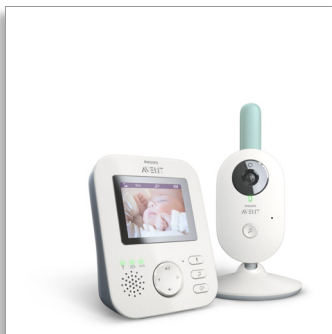

**Philips Avent
Digitales Video-Babyphone**

Persönlich und sicher (A-FHSS)

2,7 Zoll Farbbildschirm
Beruhig. Schlaflieder +
Gegensprechfkt.

SCD620

Immer ganz nah bei Ihrem Baby

Persönlich und sicher mit A-FHSS-Technologie

Das Philips Avent SCD620 ermöglicht Ihnen, jederzeit eine persönliche und sichere Verbindung zu Ihrem Baby aufrechtzuerhalten. Sie können Ihr Baby in perfekter Soundqualität hören und es auch Tag und Nacht in kristallklaren Bildern (2,7" LCD Bildschirm) sehen.

Persönliche und sichere Verbindung

- Persönliche und sichere Verbindung mit anpassbarer FHSS-Technologie
- Hochauflösender 2,7 Zoll Bildschirm mit kristallklarer Nachtsicht
- Hören Sie Ihr Baby mit klarem Ton
- Energiesparender ECO-Modus mit Verbindungsanzeige

Zuverlässigkeit und Sicherheit

- LED-Anzeigen zeigen, wenn die Einheit verbunden/in Reichweite ist

Freiheit, Flexibilität, beruhigende und wohltuende Wirkung

- Reichweite bis zu 300 Meter*
- Ausgezeichnete Betriebszeit für Überwachung die ganze Nacht
- Kommunizieren Sie mit Ihrem Baby mithilfe der Gegensprechfunktion
- Sanfte Schlaflieder, die Ihr Baby beruhigen
- Auswahl der optimalen Lautstärke für Ihr Zuhause