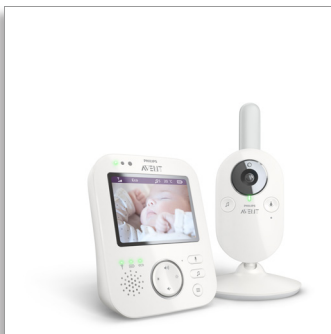

Philips Avent Digitales Video-Babyphone

Persönlich und sicher (A-FHSS)

3,5 Zoll Farbbildschirm, 2-fach-Zoom
Schlaflieder, Nachtlicht und Temperatur
Gegensprechfunktion und Vibrationsmodus

SCD630

Immer ganz nah bei Ihrem Baby

Persönlich und sicher mit A-FHSS-Technologie

Das Philips Avent SCD630 ermöglicht Ihnen, jederzeit eine persönliche und sichere Verbindung zu Ihrem Baby aufrechtzuerhalten. Sie können Ihr Baby in perfekter Tonqualität hören und es auch Tag und Nacht in kristallklaren Bildern (3,5" LCD Bildschirm) sehen.

Persönliche und sichere Verbindung

- Persönliche und sichere Verbindung mit anpassbarer FHSS-Technologie
- Hochauflösender 3,5 Zoll Bildschirm mit kristallklarer Nachtsicht
- Hören Sie Ihr Baby mit klarem Ton
- Energiesparender ECO-Modus mit Verbindungsanzeige

Zuverlässigkeit und Sicherheit

- 3 Geräuschpegelanzeigen und eine Verbindungsanzeige
- Überwachen Sie die Temperatur im Kinderzimmer.

PHILIPS
AVENT

Digitales Video-Babyphone

Persönlich und sicher (A-FHSS) 3,5 Zoll Farbbildschirm, 2-fach-Zoom, Schlaflieder, Nachtlicht und Temperatur, Gegensprechfunktion und Vibrationsmodus